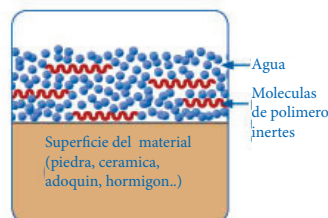

Impregnantes Comunes

Al no penetrar, el sellador va desapareciendo con la limpieza y el tráfico, y el tratamiento debe ser reaplicado regularmente. Sin un escudo efectivo, las partículas de suciedad y minerales que porta el agua dañan la superficie visiblemente.