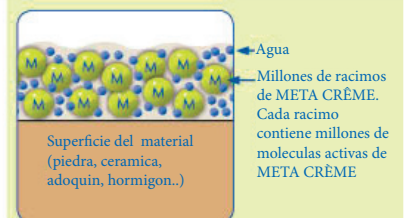

META CRÈME™

La permanente y profunda barrera de META CRÈME proporciona una gran protección anti manchas. Además, manteniendo el agua con impurezas disueltas lejos de la superficie visible, usted esta protegido ante otros agentes dañinos, como el salitre, la congelación, etc..

EXCLUSIVAS UDA C.B.

Paseo Ubarburu 53, Nave 4 (Pol. 27)

20014 San Sebastian

Tfno: 943 462 729 - 943466 497

Fax: 943 451 588

e-mail: correo@udaexclusivas.com

www.udaexclusivas.com