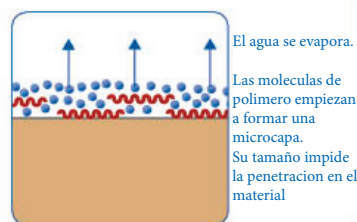

Impregnantes Comunes

Al no penetrar, el sellador va desapareciendo con la limpieza y el tráfico, y el tratamiento debe ser reaplicado regularmente. Sin un escudo efectivo, las partículas de suciedad y minerales que porta el agua dañan la superficie visiblemente.